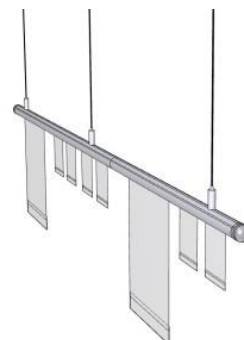

PLAKATOPPHENG I TAK

NYHET !

SNAPPER MED EFFEKTIV MAGNET

Snapper er en effektiv løsning for prismerking, kampanjer og kommunikasjon. Tykkelsen av profilen er bare 20 mm.

Lengder 2 meter.

Standard farge er aluminium.

Snapper endestykker er svart.