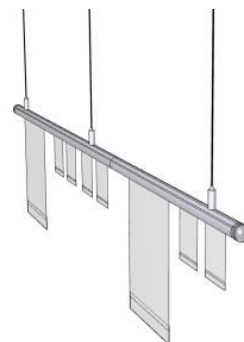

### **NYHET !**

SNAPPER MED EFFEKTIV MAGNET

Snapper er en effektiv løsning for prismerking, kampanjer og kommunikasjon. Tykkelsen av profilen er bare 20 mm.

Lengder 2 meter.

Standard farge er aluminium.

Snapper endestykker er svart.